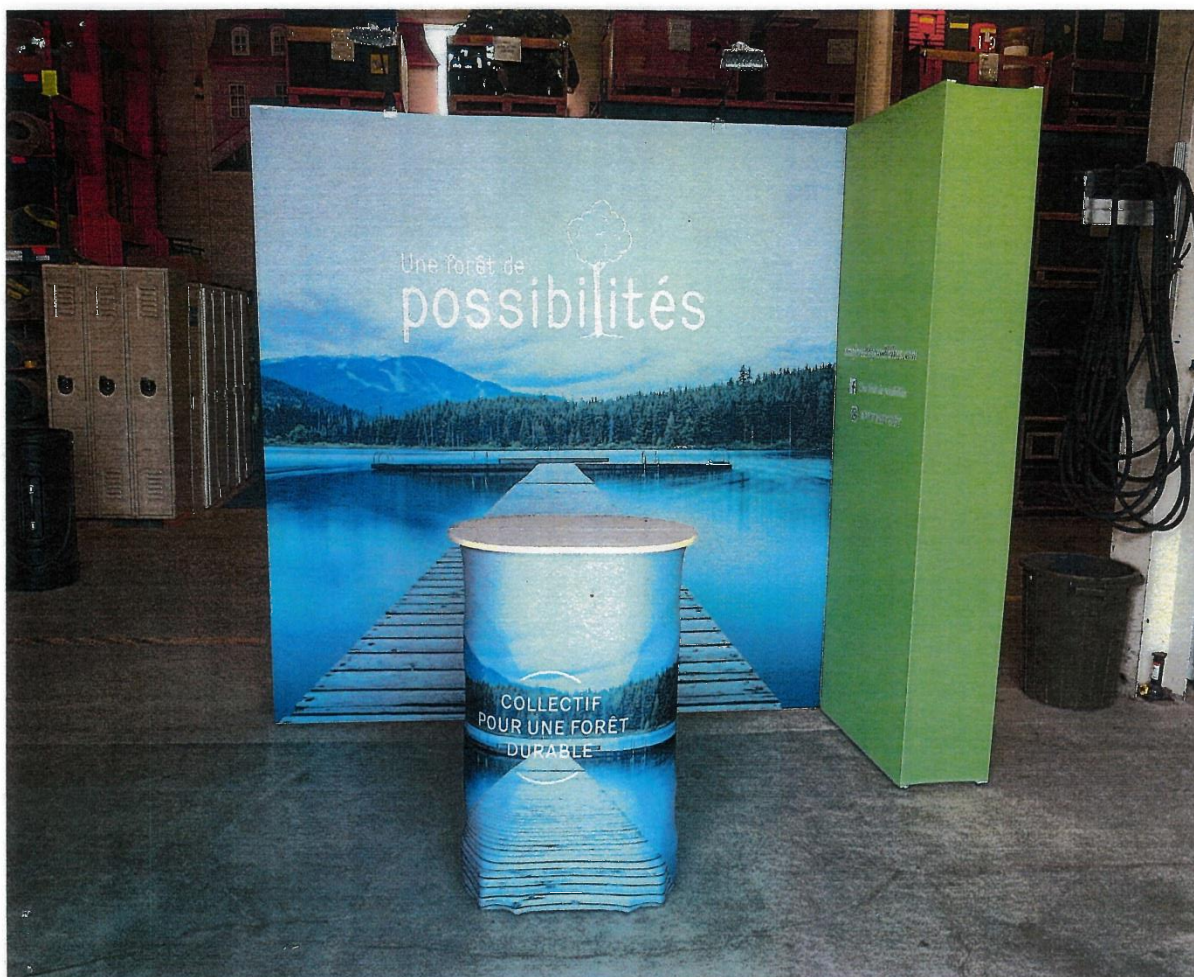

1 caisson 6 attaches structure

1 habillage coin

Sac (2)

1 structure kiosque coin 30 ½

1 habillage vert

4 barres simples profilées 28 pouces

4 barres triples profilées 85 pouces

Kiosque 2

Caisson 2A (bleu)

- 1 structure kiosque 117
- 1 habillage kiosque forêt + montagne
- 1 tablette comptoir
- 1 habillage comptoir

- 4 barres triples profilées 85 pouces
- 2 barres quadruples profilées 114 pouces
- 1 valise lumière DEL
- 1 caisson 6 attaches structure
- 1 habillage coin

Caisson 2B (gris)

- 1 structure kiosque 90 pouces
- 1 habillage kiosque forêt et montagne
- 6 barres triples profilées 85 pouces
- 1 valise lumière (2) DEL
- 1 habillage coin

Kiosque 3

Caisson 1 (Brun)

- 1 structure kiosque 90 pouces
- 1 habillage kiosque gris lac
- 1 tablette comptoir
- 1 habillage comptoir

- 6 barres triples profilées 85 pouces
- 1 valise lumière DEL
- 1 caisson 2 attaches structure

- 1 habillage coin